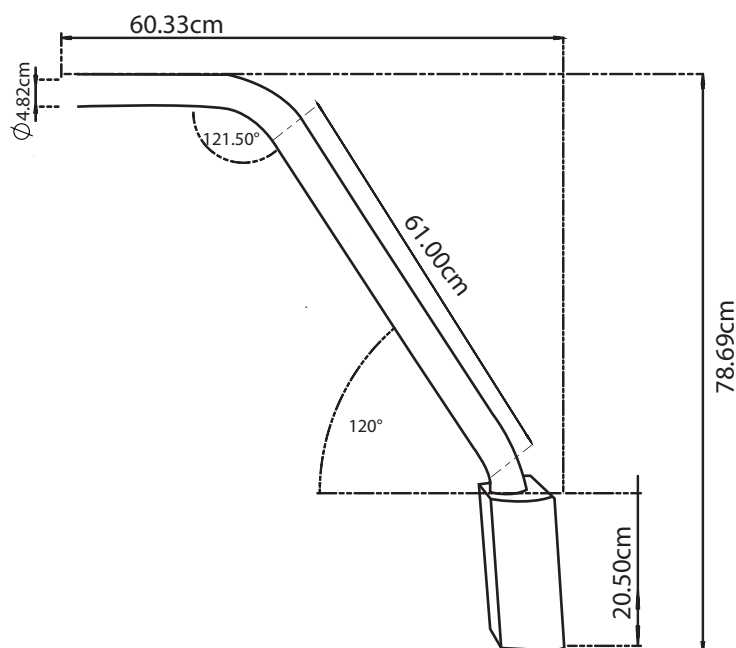

Brazo de elevación para luminaria urbana

BASE CON BRAZO

► BRZ 1.5 120 PS

- Base con brazo para alumbrado público para fijación en pared, especialmente diseñado para montaje de muros y bardas de baja altura.
- Eleva la lámpara y la aleja del muro para mejorar la distribución lumínica en calles y colonias.
- Incrementa los niveles de iluminación hasta en 30% al mejorar la distribución lumínica.
- Aplicación para senderos seguros y presupuesto participativo.

PHILIPS OSRAM CREE

Brazo de elevación para luminaria urbana

BASE CON BRAZO

► BRZ 1.5 120 PS

Aplicaciones del brazo de Sendero Seguro

PHILIPS OSRAM CREE