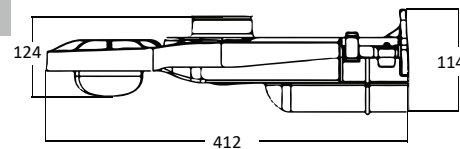

Modelo: MCS 1 30

LÍNEA MERCURY MINI MODELO MERCURY DE ALTA POTENCIA

MODELO: MCS-1 MINI / Módulos: 1	MCS 1 30
*Watts efectivos del sistema:	30 W
Horas 25°C:	150,000 Hr
Flujo Luminoso de salida (Tipo II Media):	4,800 lm
Eficiencia Lumínica (l/w):	160
Características eléctricas:	F.P.> 0.95 - 220 Vac;60 Hz THD 20%
Voltaje:	CD /12-24 V Universal 90-277 V / Universal 347-480 V
Distribución Óptica (IES) PMMA, vidrio de borosilicato alto:	Tipo I Media Cutoff Tipo II Media Cutoff Tipo III Media Cutoff Tipo III Corta Cutoff Tipo V Cutoff
Temperatura de Color:	3,000K 4,000K 5,000K 6,000K
IRC (Índice de Rendimiento de Color):	70/80 opcional
Temperatura Ambiente:	-40°C - 55°C
Índice de Protección IP:	IP67
Protección al impacto	IK10
Protección térmica en LEDS y Drivers:	Con atenuación automática
Índice de vibración:	Ansi C136.31 3G
Montaje en brazo de:	1 1/2" - 3" de diámetro exterior
Terminado:	Aluminio Inyectado
Color:	Blanco (estándar) o color especial
Mantenimiento:	Acceso sin herramientas
Opciones de receptáculo NEMA:	Sin Ansi C136.10 (3 pin) Ansi C136.41 (7 pin)
Opciones de Control:	Sin Control 0 - 10V Atenuación Ajustable en Campo Atenuación Remota Atenuación Programada (6 eventos)
Otras Opciones:	MSP 20K-SURGE 10KA / 10KV Conexión en serie o paralelo Adaptador para montaje empotrado a pared Garantía 10 años Sistema solar fotovoltaico

Peso: 2.5 Kg

Dimensiones (mm):

Volumen c/ caja: 14.7 dm3

*Los watts efectivos del sistema son ajustables dentro del rango de las necesidades

**Burbuja niveladora

Configuración de Pedido

MC-S-1-30M-6-1M-0-L-W-0-0-N-00