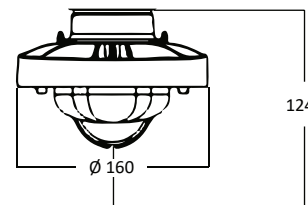

Modelo: MCS 1 30

LÍNEA MERCURY MINI MODELO MERCURY DE ALTA POTENCIA

MODELO: MCS-1 MINI / Módulos: 1	MCS 1 30
*Watts efectivos del sistema:	30 W
Horas 25°C:	150,000 Hr
Flujo Luminoso de salida (Tipo II Media):	4,800 lm
Eficiencia Lumínica (l/w):	160
Características eléctricas:	F.P.> 0.95 - 220 Vac;60 Hz THD 20%
Voltaje:	CD /12-24 V Universal 90-277 V / Universal 347-480 V
Distribución Óptica (IES) PMMA, vidrio de borosilicato alto:	Tipo I Media Cutoff Tipo II Media Cutoff Tipo III Media Cutoff Tipo III Corta Cutoff Tipo V Cutoff
Temperatura de Color:	3,000K 4,000K 5,000K 6,000K
IRC (Índice de Rendimiento de Color):	70/80 opcional
Temperatura Ambiente:	-40°C - 55°C
Índice de Protección IP:	IP67
Protección al impacto	IK10
Protección térmica en LEDS y Drivers:	Con atenuación automática
Índice de vibración:	Ansi C136.31 3G
Montaje en brazo de:	1 1/2" - 3" de diámetro exterior
Terminado:	Aluminio Inyectado
Color:	Blanco (estándar) o color especial
Mantenimiento:	Acceso sin herramientas
Opciones de receptáculo NEMA:	Sin Ansi C136.10 (3 pin) Ansi C136.41 (7 pin)
Opciones de Control:	Sin Control 0 - 10V Atenuación Ajustable en Campo Atenuación Remota Atenuación Programada (6 eventos)
Otras Opciones:	MSP 20K-SURGE 10KA / 10KV Conexión en serie o paralelo Adaptador para montaje empotrado a pared Garantía 10 años Sistema solar fotovoltaico

Peso: 2.5 Kg

Dimensiones (mm):

Volumen c/ caja: 14.7 dm3

*Los watts efectivos del sistema son ajustables dentro del rango de las necesidades

**Burbuja niveladora

Configuración de Pedido

MC-S-1-30M-6-1M-0-L-W-0-0-N-00