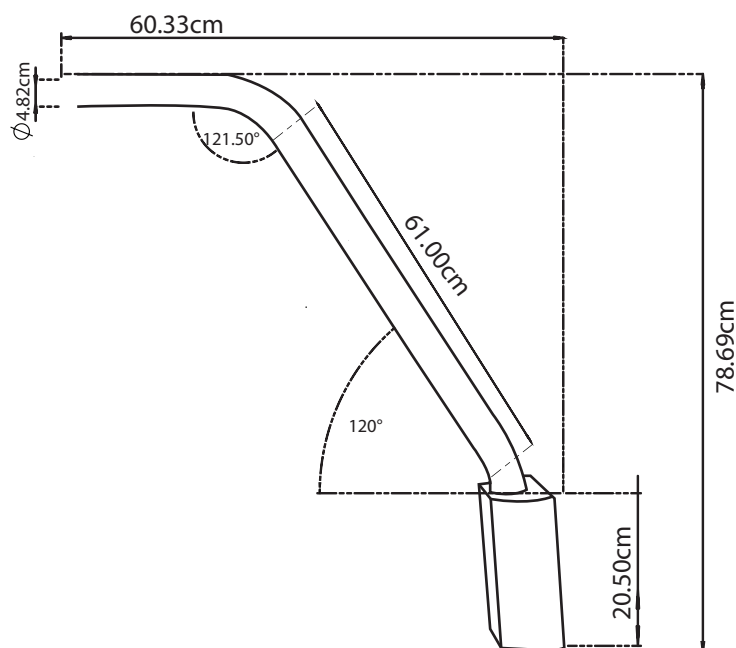

Brazo de elevación para luminaria urbana

BASE CON BRAZO

► BRZ 1.5 120 PS

- Base con brazo para alumbrado público para fijación en pared, especialmente diseñado para montaje de muros y bardas de baja altura.
- Eleva la lámpara y la aleja del muro para mejorar la distribución lumínica en calles y colonias.
- Incrementa los niveles de iluminación hasta en 30% al mejorar la distribución lumínica.
- Aplicación para senderos seguros y presupuesto participativo.

Brazo de elevación para luminaria urbana

BASE CON BRAZO

► BRZ 1.5 120 PS

Aplicaciones del brazo de Sendero Seguro